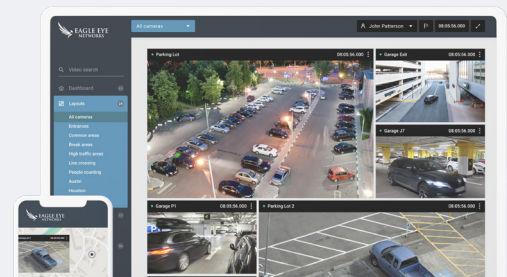

## Usos de Camera Direct Complete

Empresas que buscan una vigilancia rentable con 1-4 cámaras por ubicación.

Ubicaciones remotas, sin personal o con poco espacio.

Empresas en las que la preocupación por los gastos de capital o los costes de hardware les llevan a buscar alternativas baratas.

Un usuario de Eagle Eye que necesita añadir una sola cámara a un sistema existente.

Instalaciones rápidas gracias al reducido equipamiento local.

## Videovigilancia directa a la nube

Esta sencilla solución es ideal para empresas con varias ubicaciones que solo necesitan unas pocas cámaras en cada una de ellas y en las que la inversión inicial es un factor importante a la hora de tomar la decisión. Añada fácilmente cámaras compatibles con Camera Direct Complete a Eagle Eye Cloud VMS sin necesidad de un bridge o hardware adicional. Aproveche las ventajas del galardonado Eagle Eye Cloud VMS, entre las que se incluyen:

- **Almacenamiento seguro en la nube**  
Los vídeos se encriptan y se almacenan de forma redundante en la nube para un acceso seguro y fácil.
- **Actualizaciones automáticas**  
Los auténticos sistemas en la nube, como Eagle Eye Networks, reciben actualizaciones continuas a través de la conexión a la nube.
- **Acceso remoto**  
Camera Direct ofrece una transmisión en directo a máxima resolución de vídeo en directo y grabado para un acceso instantáneo desde cualquier lugar del mundo.
- **Gestión de la nube**  
Actualice en cualquier momento la resolución de sus cámaras, la conservación, etc.
- **Inteligencia artificial**  
Encuentre rápidamente eventos de personas o vehículos con funciones de IA basadas en la nube, como Smart Video Search (búsqueda de vídeo inteligente) y Smart Layouts (configuraciones inteligentes).
- **Detección de movimiento**  
Configure y obtenga eventos de detección de movimiento en vídeo en directo y grabado.
- **Notificaciones**  
Get Reciba notificaciones si se detecta movimiento o una cámara se desconecta.