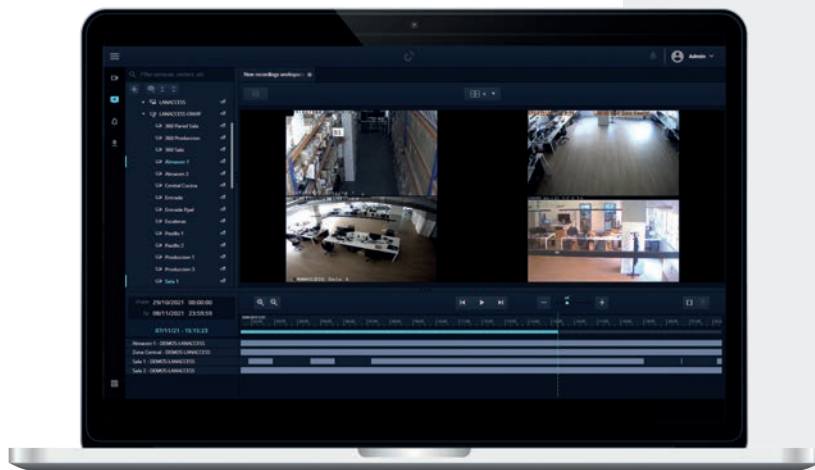

# VMS

Agiliza la gestión de todos tus recursos de videovigilancia.

A través de una interfaz moderna e intuitiva, podrás monitorizar en tiempo real el vídeo y otros sistemas de seguridad esenciales.

Apóyate en la analítica de vídeo inteligente basada en *deep learning* para reaccionar rápidamente ante eventos importantes y automatiza el resto de tareas.

# Display

Videowall y otras soluciones de visualización.

Dispositivos de visualización que transforman puestos de vigilancia en centros de control inteligentes.

Escalables sin limitación y gestionables de forma local o remota.