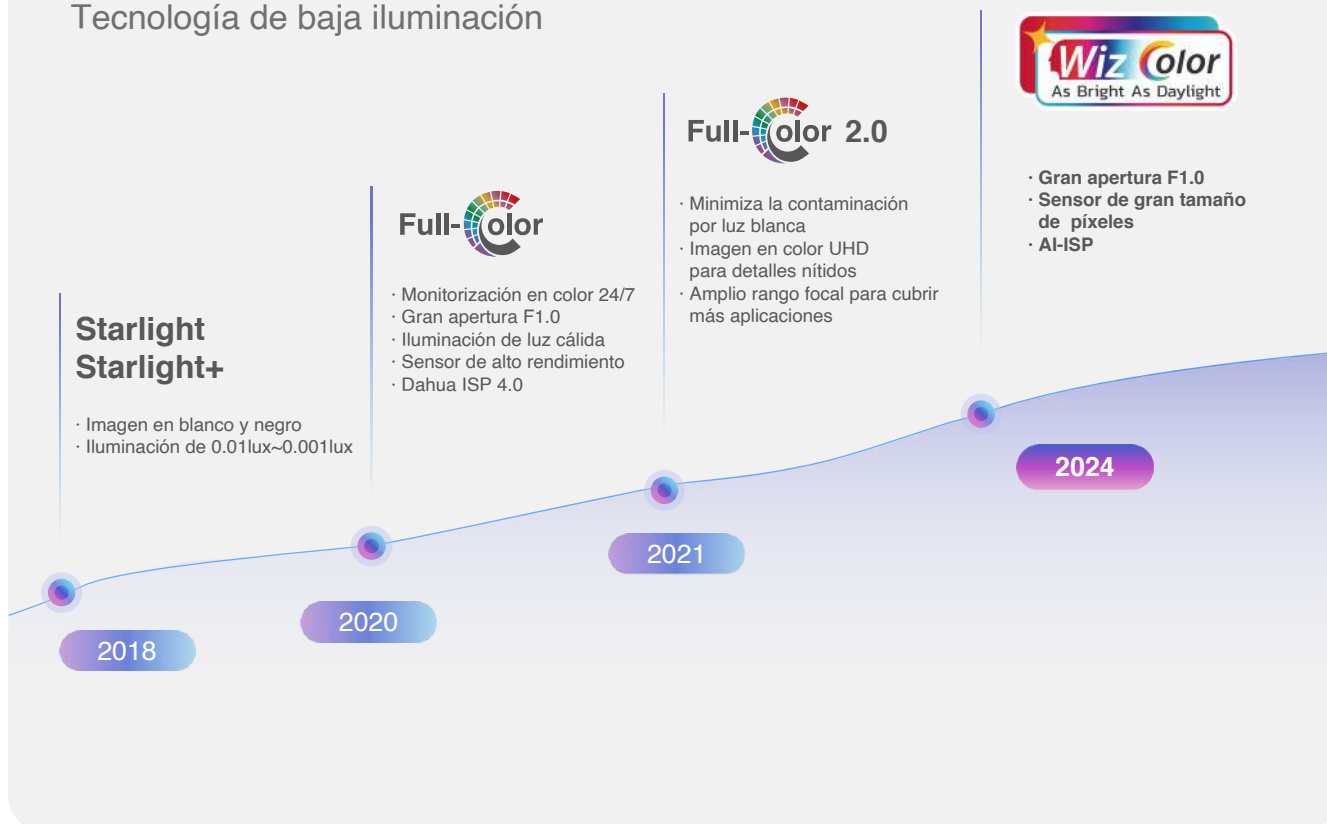

WIZCOLOR

TAN BRILLANTE COMO LA LUZ DEL DÍA

Tan Brillante Como La Luz Del Día

F1.0 Gran apertura

Sensor de gran tamaño de píxel

AI-ISP

¿Qué es WizColor?

La tecnología Dahua WizColor se combina a la perfección con el potente AI-ISP, el sensor de gran tamaño de píxel y la gran apertura de las cámaras. Esta integración única permite a las cámaras capturar sin esfuerzo imágenes de alta calidad con colores vibrantes durante la noche, garantizando la conservación de los detalles y minimizando el desenfoque por movimiento.

DESARROLLO

Tecnología de baja iluminación

APERTURA GRANDE F1.0

Con una mayor cantidad de luz absorbida por la mayor apertura, la cámara WizColor es capaz de presentar una imagen más vívida y brillante en condiciones de poca luz.

Wiz Color

F1.0

F1.6

F2.0

La cantidad de luz entrante de la apertura F1.0 de WizColor es 2,5 veces superior a la de F1.6.

SENSOR DE GRAN TAMAÑO DE PÍXEL

Cuanto mayor es el tamaño del píxel, más fotones pueden recibirse y convertirse en señales eléctricas más potentes. Esto mejora enormemente la señal, lo que da como resultado una imagen con mayor brillo y menor ruido.