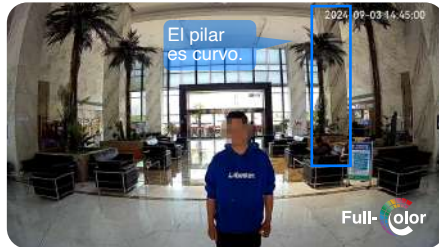

Cámara General