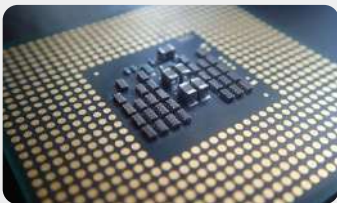

Wiz Color

2.9µm

Gran área fotosensible de píxeles

Sensor de imagen general

2.0µm

Cámara general
Área fotosensible de un solo píxel

2.1 Veces

Teléfono inteligente

1.22µm

Cámara principal del teléfono inteligente
Área fotosensible de un solo píxel

5.6 Veces

AI-ISP

Alto rendimiento
AI-ISP Chip

- Aumento del 40% de la eficacia en el procesamiento visual de modelos
- 30% de reducción del consumo de energía