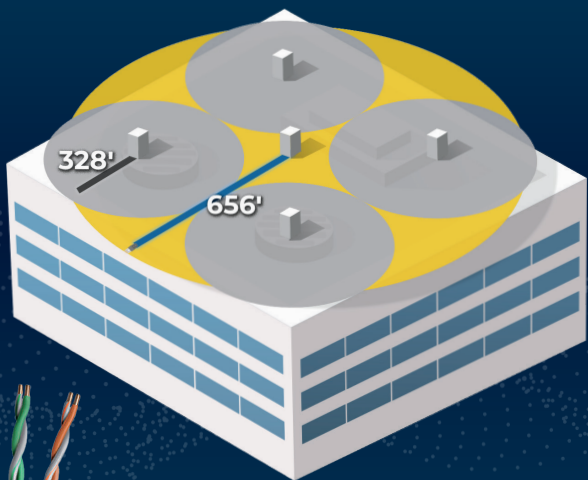

GameChanger[®]

PAIGE[®] GAMECHANGER CABLE™

2x LA DISTANCIA
4x LAS POSIBILIDADES

Menos IDF significa más libertad operativa

Desbloquea nuevas posibilidades en la gestión del espacio y la flexibilidad del diseño.

Paige[®]
DATACOM SOLUTIONS

Maximiza el alcance, minimiza las limitaciones

Coloca los activos de seguridad y TI en sus ubicaciones ideales, con vistas claras y puntos de acceso sin obstrucciones para una cobertura óptima.

MAXIMIZA EL ALCANCE, MINIMIZA LAS LIMITACIONES

Coloca los activos de seguridad y TI en sus ubicaciones ideales, con vistas claras y puntos de acceso sin obstrucciones para una cobertura óptima.

OPORTUNIDADES DE GENERACIÓN DE INGRESOS