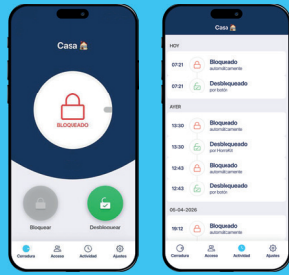

# La nueva cerradura inteligente retrofit para Latinoamérica

Se adapta a la mayoría de los cerrojos de un solo cilindro

No es necesario reemplazar la cerradura

Éxito comprobado en el canal retail en Europa

tedee.com

LinkedIn Tedee  
Facebook tedeeeu

Instagram tedee.smart  
Email support@tedee.com

Amazon, Alexa, y todas las marcas relacionadas son marcas comerciales de Amazon.com, Inc. o sus afiliados. Apple es una marca comercial de Apple Inc. Google es una marca comercial de Google LLC. Otras marcas comerciales y nombres comerciales pertenecen a sus respectivos propietarios.

## tedee APP

Controla, configura y calibra tus dispositivos Tedee  
Comparte acceso y consulta los registros de actividad  
Recibe notificaciones y alertas de seguridad

Las funciones remotas requieren Tedee Bridge y una conexión a internet Wi-Fi.