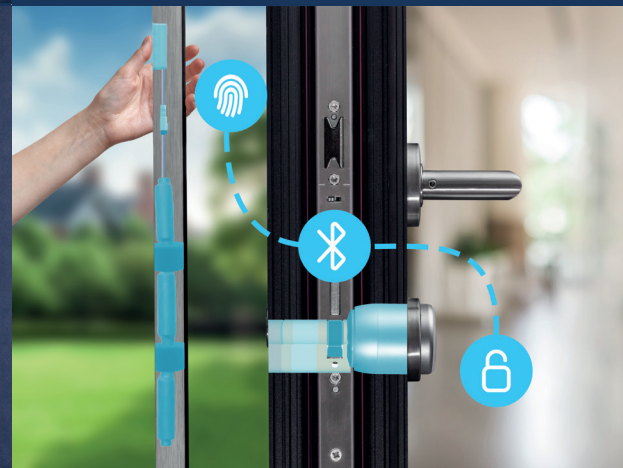

## tedee BRIDGE

Empareja tu cerradura inteligente con Tedee Bridge. Activa Wi-Fi, el control remoto y las integraciones en la nube con plataformas de hogar inteligente, seguridad y renta vacacional

Cilindros de perfil europeo existentes con función de emergencia ¡No se requiere reemplazo del cilindro!

## tedee DRY CONTACT

Usa este módulo Bluetooth  
para conectar tu cerradura  
inteligente a controladores  
cableados:

Interruptores y botones  
Sistemas heredados  
cableados  
Terminales biométricos  
Instalaciones de alarma  
Sistemas locales  
de hogar inteligente

## tedee BIOMETRIC MODULE

Escáner inalámbrico de huella digital  
para barras de agarre compatibles

Funciona hasta 10 años  
con un paquete de baterías

Funciona con hasta 100  
huellas, cada una con  
permisos de acceso  
personalizados

## tedee SMART DOOR SYSTEM

Integra sin problemas  
el acceso inteligente y biométrico  
en herrajes premium para puertas  
con dispositivos inalámbricos:

Barra de agarre  
Tedee Biometric Module  
Cerradura inteligente Tedee PRO  
Cilindros Europerfil cortos  
Roseta de acabado