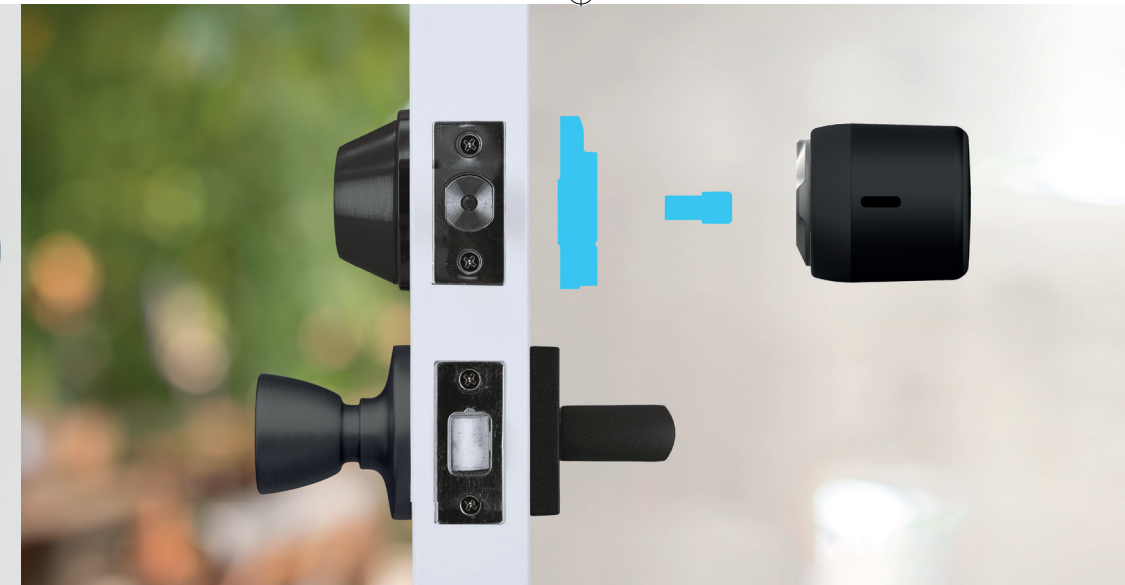

## tedee GO2 DEADBOLT ADAPTER

Un SKU universal para una instalación sencilla en cerrojos de estilo latinoamericano

Escanea para ver el video de instalación

Las arandelas ajustables están diseñadas para adaptarse a una amplia gama de ranuras para tornillos de montaje

## tedee BRIDGE

Empareja tu cerradura inteligente con Tedee Bridge. Activa Wi-Fi, el control remoto y las integraciones en la nube con plataformas de hogar inteligente, seguridad y renta vacacional

Cilindros de perfil europeo existentes con función de emergencia ¡No se requiere reemplazo del cilindro!