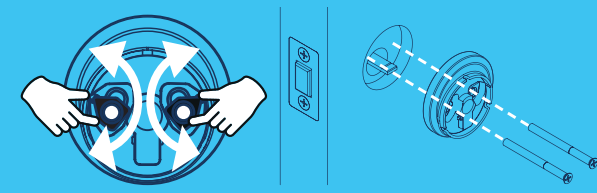

## tedee GO2 DEADBOLT ADAPTER

Un SKU universal para una instalación sencilla en cerrojos de estilo latinoamericano

Escanea para ver el video de instalación

Las arandelas ajustables están diseñadas para adaptarse a una amplia gama de ranuras para tornillos de montaje