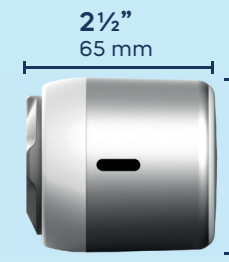

Aluminio plateado / Blanco

Peso: 7.30 oz 207 g con baterías: 9.30 oz 263 g