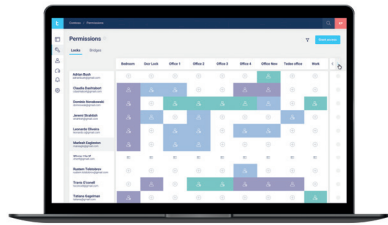

## tedee APP

Controla, configura y calibra tus dispositivos Tedee  
Comparte acceso y consulta los registros de actividad  
Recibe notificaciones y alertas de seguridad

Las funciones remotas requieren Tedee Bridge y una conexión a internet Wi-Fi.

## tedee PORTAL

**Plataforma gratuita** de control de acceso  
para múltiples unidades

Controla cientos de cerraduras inteligentes emparejadas  
con Tedee Bridge en una sola herramienta en línea

Organiza dispositivos y usuarios en grupos para gestión masiva

Configura una matriz de acceso para dispositivos y usuarios

Exporta informes detallados de acceso

Genera y comparte enlaces de acceso sin necesidad de app